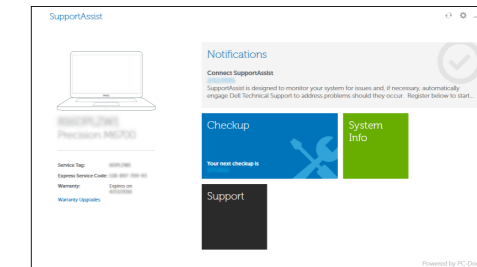

Check and update your computer

Kontrola počítače a případná aktualizace

Ellenőrizze és frissítse számítógépét

Wyszukaj i zainstaluj aktualizacje komputera

Kontrolujte a aktualizujte svoj počítač