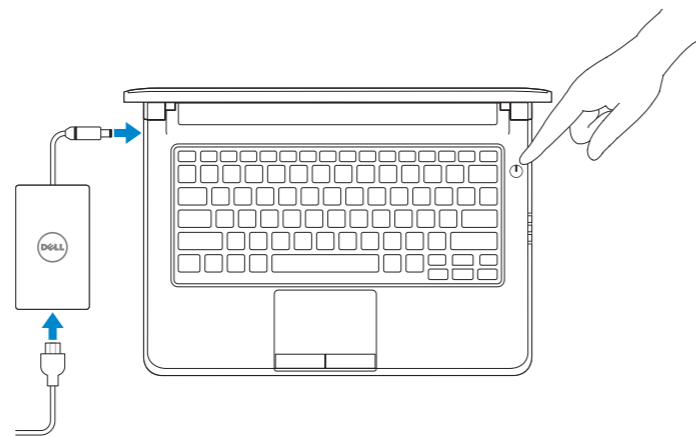

Latitude 13

Education Series

Quick Start Guide

Stručná úvodní příručka

Gyors üzembe helyezési útmutató

Skrócona instrukcja uruchomienia

Stručná úvodná príručka

1 Connect the power adapter and press the power button

Připojte napájecí adaptér a stiskněte vypínač

Csatlakoztassa a tápadaptert és nyomja meg a bekapcsológombot

Podłącz zasilacz i naciśnij przycisk zasilania

Zapojte napájací adaptér a stlačte spínač napájania